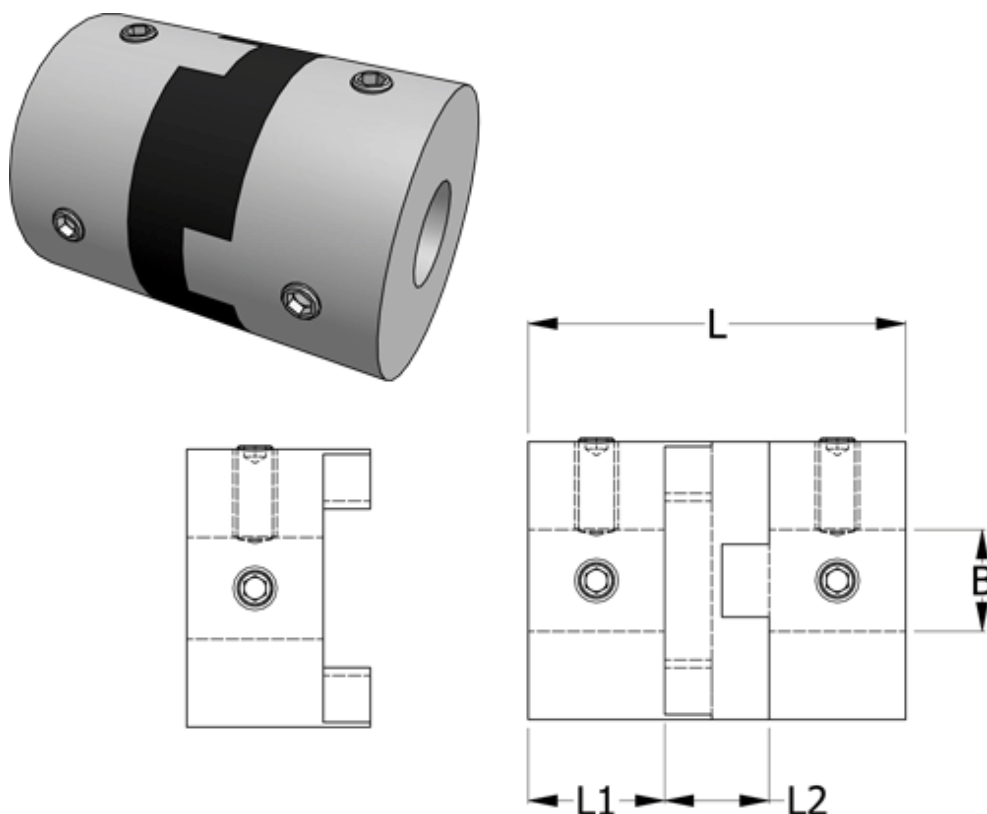

Varenummer: 33214501928  
Beskrivelse: Oldham koblingsnav 450H19.28 ALU  
med pinolskrue og gennemgående boring 8

## Mål

B1 = 8  
D = 19.1  
L = 26  
L1 = 9.4  
L2 = 7.2

Moment  
(Nm) = 1.7

Note: Overnævnte varenr. er kun for et koblingsnav. Der går 2 koblingsnav og 1 element til  
= 1 komplet kobling

Skrue = M5